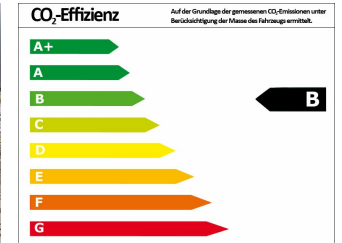

VW Golf Sportsvan 1.5 TSI IQ.DRIVE ACC Navi APP SHZ

Gebrauchtwagen

Druckdatum: 10.05.2021

Preis: 17.940 € MwSt. ausweisbar

Fahrzeugnummer: 11094

Fahrzeugdaten

Leistung	96 kW (131 PS)
Erstzulassung	03/2020
Farbe	blau (blau Atlantik Blue)
Kilometerstand	27.534 km
Getriebe	Schaltgetriebe
Fahrzeugart	Gebrauchtwagen
Kraftstoffart	Benzin
Aufbauart	Van

Verbrauch und Umwelt

Effizienzklasse*	B
CO ₂ -Ausstoß komb.*	116 g/km
Verbr. innerorts*	6,50 l/100km
Verbr. außerorts*	4,30 l/100km
Verbr. kombiniert*	5,10 l/100km

*) Weitere Informationen zum offiziellen Kraftstoffverbrauch und den offiziellen spezifischen CO₂-Emissionen neuer Personenkraftwagen können dem „Leitfaden über den Kraftstoffverbrauch, die CO₂-Emissionen und den Stromverbrauch neuer Personenkraftwagen“ entnommen werden, der an allen Verkaufsstellen und bei der Deutschen Automobil Treuhand GmbH (DAT) unentgeltlich erhältlich ist.